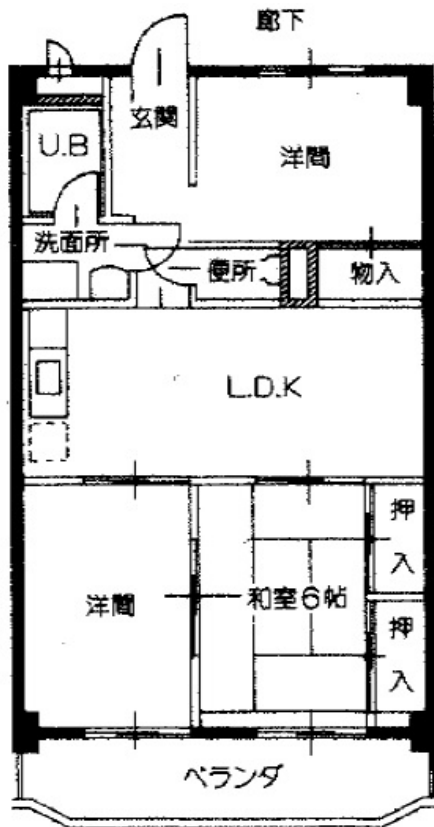

# 賃貸マンション

## ドリーム梨花

☆地下鉄「瑞穂運動場東」駅 徒歩4分

☆駐車場1台付！☆インターネット無料！

物件種別	賃貸マンション
マンション名	ドリーム梨花
間取り	3LDK
賃料	90,000円(駐車場1台付)
賃貸条件	保証金3ヶ月
物件所在地	名古屋市瑞穂区弥富ヶ丘町2丁目 24番地1
交通	地下鉄名城線「瑞穂運動場東」駅 徒歩4分
建物構造規模	RC造3階建 1・2階 102・202号室
使用部分面積	65.08㎡
築年月	平成4年4月
契約期間	2年(自動更新)
管理費等	賃料に込
駐車場	1台分無料
現況	空室
入居日	即可
本体設備	電気・都市ガス・上下水道
各戸設備	BSアンテナ、給湯、洗髪洗面化粧台 ケーブルTV対応(インターネット無料)
備考	保険等:加入要(20,000円/2年) 退去補修費は居住期間の1年未満を 1ヶ月、1年以上2ヶ月、2年以上3ヶ月
物件No.	10610-106